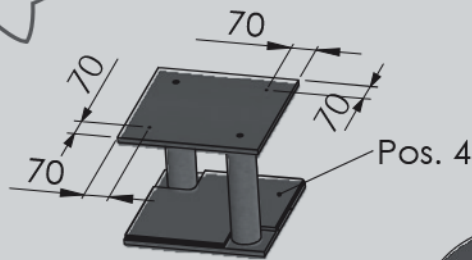

8x
5x60mm

8x
8x40mm

4x
M8x50mm

4x
4x35mm

1x

1x
Pos. 1

1x
Pos. 2

2x
Pos. 3

1x
Pos. 4

1x
Pos. 5

1x
Pos. 6

2x
Pos. 7

1x
Pos. 8

2x

8x40

5x60

5x60

Pos. 7

Pos. 7

8x40

(DE) Sicherheitshinweise:

- Dieser Artikel ist nur zum Spielen und Kratzen für Katzen bestimmt! Bitte achten Sie auf die bestimmungsgemäße Verwendung. Eine Produktmodifikation ist verboten und kann zu Verletzungen und/oder Produktschäden führen.
- Bitte lesen Sie diese Anleitung vor dem Gebrauch sorgfältig durch!
- Das Produkt ist nicht für Kinder geeignet. Stellen Sie sicher, dass keine Kinder und Personen auf das Produkt klettern.
- Wählen Sie eine passende und ausreichend stabile Wand aus. Prüfen Sie diese zuerst auf Ihre Festigkeit und überprüfen Sie den Montagebereich auf Leitungen!
- Für Leichtbauwände benötigen Sie spezielle Befestigungsmittel (nicht im Lieferumfang enthalten)
- Für den Aufbau und die Montage sind 2 Personen erforderlich.
- Das Produkt ist für Katzen bis max. 5 kg geeignet!