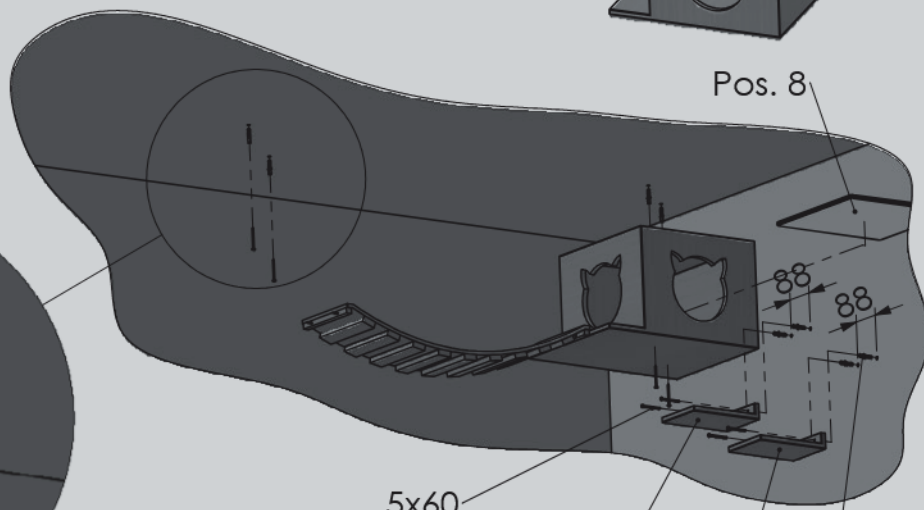

1x
Pos. 4

1x
Pos. 5

1x
Pos. 6

2x
Pos. 7

1x
Pos. 8

2x

8x40

5x60

5x60

Pos. 7

Pos. 7

8x40

(DE) Sicherheitshinweise:

- Dieser Artikel ist nur zum Spielen und Kratzen für Katzen bestimmt! Bitte achten Sie auf die bestimmungsgemäße Verwendung. Eine Produktmodifikation ist verboten und kann zu Verletzungen und/oder Produktschäden führen.
- Bitte lesen Sie diese Anleitung vor dem Gebrauch sorgfältig durch!
- Das Produkt ist nicht für Kinder geeignet. Stellen Sie sicher, dass keine Kinder und Personen auf das Produkt klettern.
- Wählen Sie eine passende und ausreichend stabile Wand aus. Prüfen Sie diese zuerst auf Ihre Festigkeit und überprüfen Sie den Montagebereich auf Leitungen!
- Für Leichtbauwände benötigen Sie spezielle Befestigungsmittel (nicht im Lieferumfang enthalten)
- Für den Aufbau und die Montage sind 2 Personen erforderlich.
- Das Produkt ist für Katzen bis max. 5 kg geeignet!