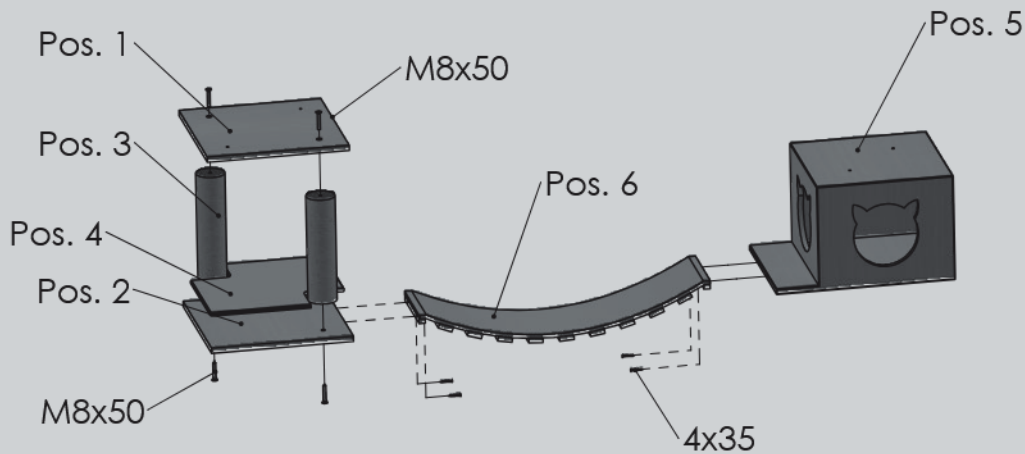

1x
Pos. 4

1x
Pos. 5

1x
Pos. 6

2x
Pos. 7

1x
Pos. 8

2x

8x40

5x60

5x60

Pos. 7

Pos. 7

8x40

(DE) Sicherheitshinweise:

- Dieser Artikel ist nur zum Spielen und Kratzen für Katzen bestimmt! Bitte achten Sie auf die bestimmungsgemäße Verwendung. Eine Produktmodifikation ist verboten und kann zu Verletzungen und/oder Produktschäden führen.
- Bitte lesen Sie diese Anleitung vor dem Gebrauch sorgfältig durch!
- Das Produkt ist nicht für Kinder geeignet. Stellen Sie sicher, dass keine Kinder und Personen auf das Produkt klettern.
- Wählen Sie eine passende und ausreichend stabile Wand aus. Prüfen Sie diese zuerst auf Ihre Festigkeit und überprüfen Sie den Montagebereich auf Leitungen!
- Für Leichtbauwände benötigen Sie spezielle Befestigungsmittel (nicht im Lieferumfang enthalten)
- Für den Aufbau und die Montage sind 2 Personen erforderlich.
- Das Produkt ist für Katzen bis max. 5 kg geeignet!

(FR) Consignes de sécurité :

- Cet article est uniquement conçu pour une utilisation comme jouet et griffoir pour chats ! Veillez à une utilisation conforme. Toute modification du produit est interdite et peut provoquer des blessures et/ou un endommagement du produit.
- Veuillez lire attentivement le présent mode d'emploi avant l'utilisation !
- Le produit ne convient pas aux enfants. Veillez à empêcher l'utilisation du produit par des enfants ou des adultes.
- Choisissez un mur approprié et suffisamment solide. Contrôlez d'abord la solidité du mur et assurez-vous de l'absence de câbles dans la zone de montage !
- Dans le cas des cloisons légères, c'est-à-dire non maçonnées, des accessoires de fixation spéciaux (non fournis) sont nécessaires
- La mise en place et le montage nécessitent l'intervention de 2 personnes.
- Le produit est conçu pour des chats d'un poids maximal de 5 kg!