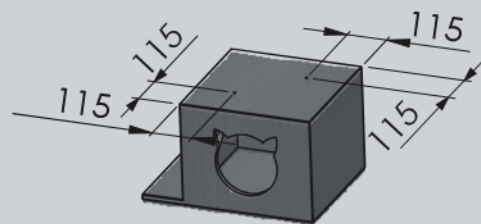

8x
5x60mm

8x
8x40mm

4x
M8x50mm

4x
4x35mm

1x

1x
Pos. 1

1x
Pos. 2

2x
Pos. 3

1x
Pos. 4

1x
Pos. 5

1x
Pos. 6

2x
Pos. 7

1x
Pos. 8

2x

8x40

5x60

5x60

Pos. 7

Pos. 7

8x40

(DE) Sicherheitshinweise:

- Dieser Artikel ist nur zum Spielen und Kratzen für Katzen bestimmt! Bitte achten Sie auf die bestimmungsgemäße Verwendung. Eine Produktmodifikation ist verboten und kann zu Verletzungen und/oder Produktschäden führen.
- Bitte lesen Sie diese Anleitung vor dem Gebrauch sorgfältig durch!
- Das Produkt ist nicht für Kinder geeignet. Stellen Sie sicher, dass keine Kinder und Personen auf das Produkt klettern.
- Wählen Sie eine passende und ausreichend stabile Wand aus. Prüfen Sie diese zuerst auf Ihre Festigkeit und überprüfen Sie den Montagebereich auf Leitungen!
- Für Leichtbauwände benötigen Sie spezielle Befestigungsmittel (nicht im Lieferumfang enthalten)
- Für den Aufbau und die Montage sind 2 Personen erforderlich.
- Das Produkt ist für Katzen bis max. 5 kg geeignet!