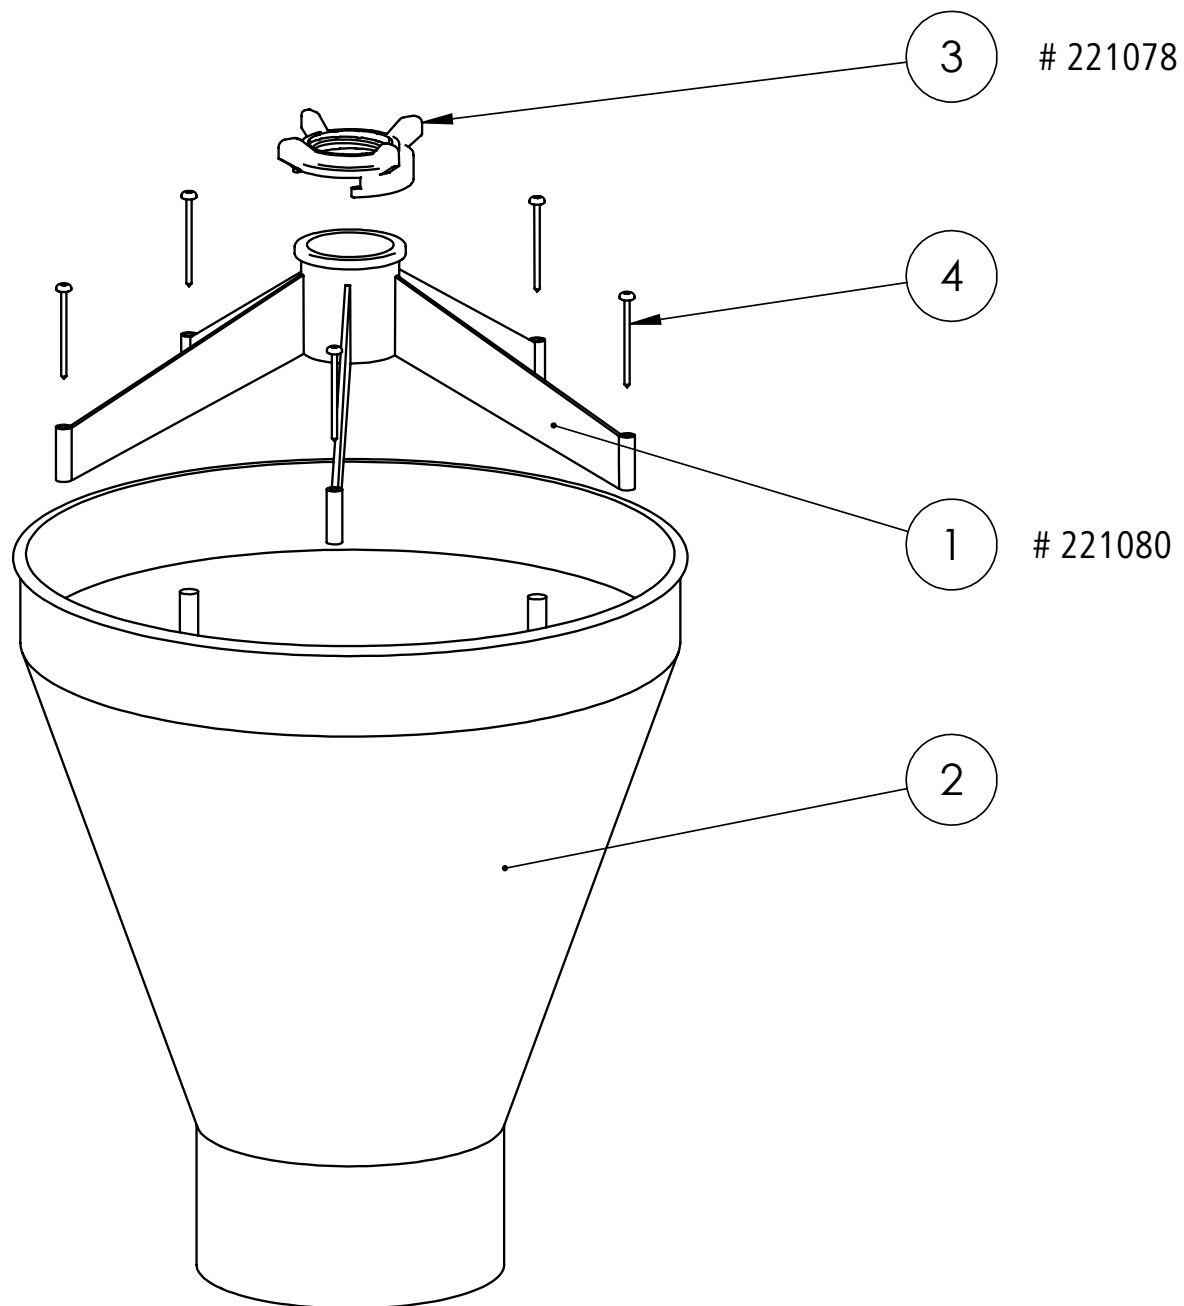

Rotecna, S.A.

10/12/2010

Polígono Industrial N-3 · 25310 Agramunt (Lleida) Spain · Tel. (34) 973 39 12 67 · Fax: (34) 973 39 12 32 · www.rotecna.com · rotecna@rotecna.com

221077

MARCA	CODIGO PIEZA	Descripción	CANT.
1	1800011	Hélice Maxitolva	1
2	CONOMAXITO	Cono Maxitolva	1
3	1800012	Regulación Maxitolva	1
4	CARGOMAXIT	Tornillo 4,2x50 Inox 7981	5

1800010 COMPONENTES MAXITOLVA