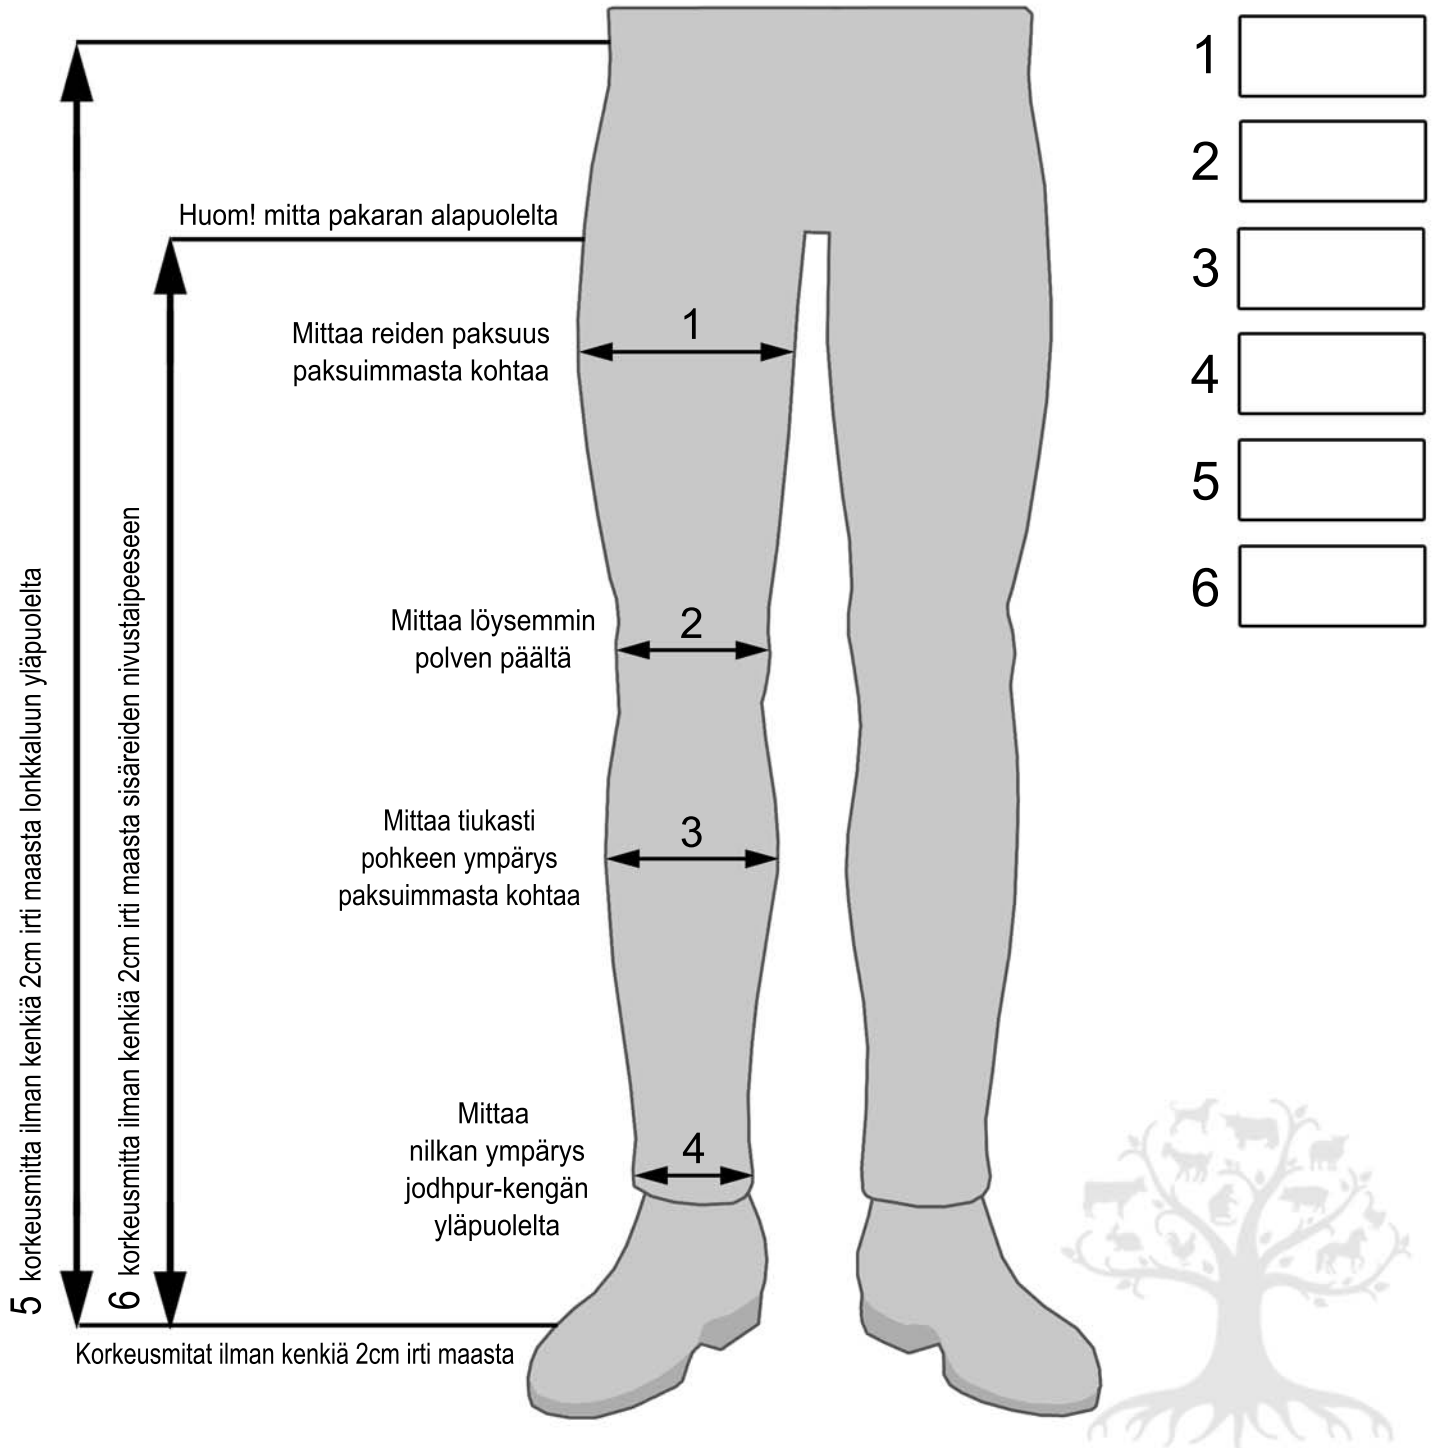

Dyon kokochapsien mittausohje

Mittaa mitat ratsastushousut jalassa

Dyon kokochapsien mittataulukko

© 2017 System Lahti Oy / Kotieläintarvike.fi

	T1	T2	XS	S	M	L	XL	XXL
1. Reiden ympärysmitta	43,5	47	49,5	54	56,5	60,5	64,5	65
2. Polven ympärysmitta	30	33,5	34,5	37,5	39,5	41	43	46
3. Pohkeen ympärysmitta	28,5	32	32	34	36,5	39	41,5	45
4. Nilkan ympärysmitta	24	25,5	29	29,5	30	32	33,5	36,5
5. Korkeus, ulkoreuna	77	84	94	98	103,5	103	106	107
6. Korkeus, sisäkorkeus	60	65	75	78,5	81	83	85	86